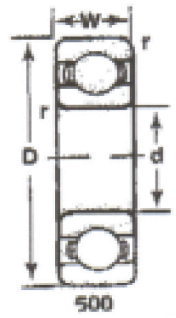

SERIES 600 SINGLE ROW BALL BEARINGS

ZZ

-2RS

NR

Bearing No.	Bore d	Outer Diameter D	Width - W		Radius - r
			Open	Shielded	
681X	1.5	4	1	2	0.2
691X	1.5	5	1.6	2.6	0.3
601X	1.5	6	1.2	3	0.3
682	2	5	2	2.3	0.2
692	2	6	2.5	3	0.3
602	2	7	1.5	3.5	0.3
682X	2.5	5	2.3	2.6	0.3
692X	2.5	7	2.8	3.5	0.3
602X	2.5	8	2.8	4	0.3
683	3	7	2	3	0.3
693	3	8	3	4	0.3
603	3	9	3	5	0.3
623	3	10	4	4	0.3
633	3	13	5	5	0.5
684	4	9	2.5	4	0.3
694	4	11	4	4	0.3
604	4	12	4	4	0.4
624	4	13	5	5	0.4
634	4	16	5	5	0.3
685	5	11	3	5	0.3
695	5	13	4	4	0.4
605	5	14	5	5	0.4
625	5	16	5	5	0.3
635	5	19	6	6	0.3
686	6	13	3.5	5	0.3
696	6	15	5	5	0.4
606	6	17	6	6	0.5
626	6	19	6	6	0.5
636	6	22	7	7	
687	7	14	3.5	5	0.3
697	7	17	5	5	0.3
607	7	19	6	6	0.3
627	7	22	7	7	0.3
637	7	26	9	9	
688	8	16	4	5	0.3
698	8	19	6	6	0.3
608	8	22	7	7	0.3
628	8	24	8	8	0.3
638	8	28	8	9	
689	9	17	4	5	0.3
699	9	20	6	6	0.3
609	9	24	7	7	0.3
629	9	26	8	8	0.6
639	9	30	10	10	